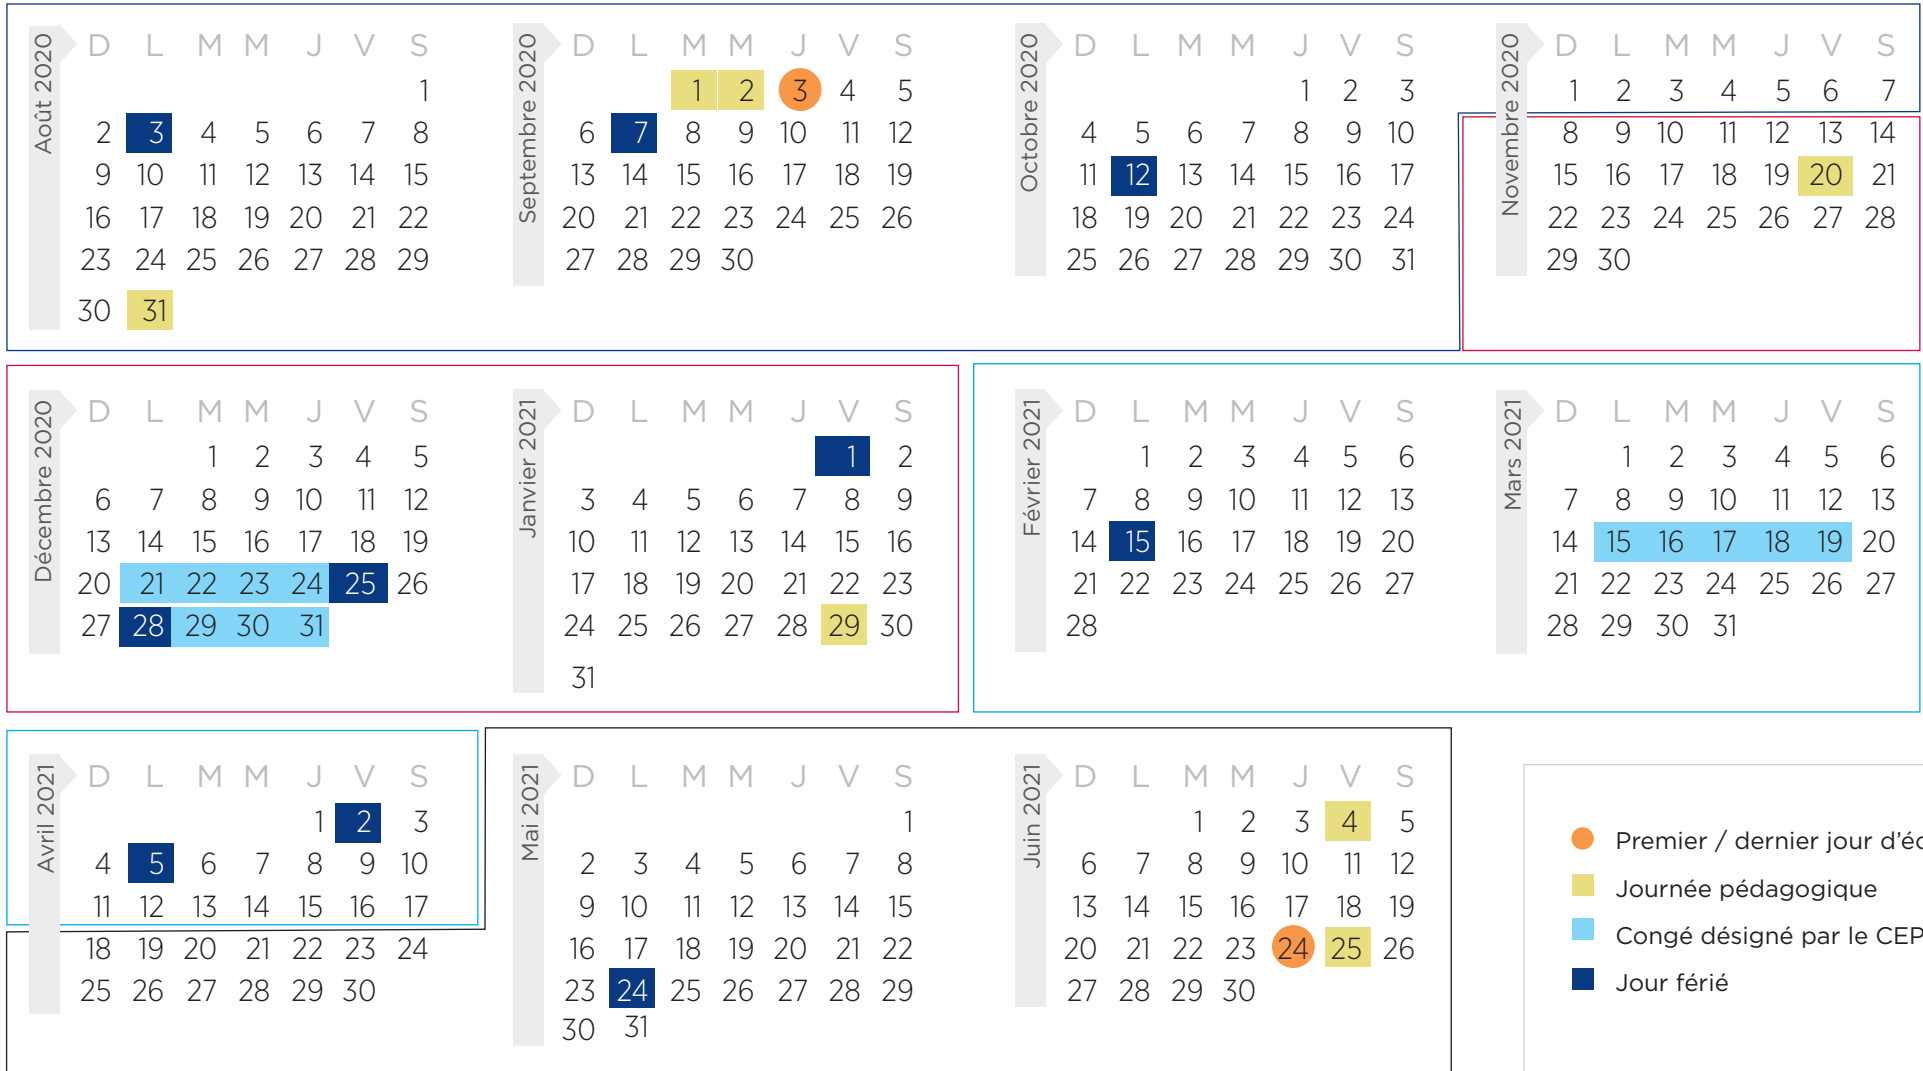

SECONDAIRE

Calendrier scolaire 2020-2021

- Quadrimestre 1
- Quadrimestre 2
- Quadrimestre 3
- Quadrimestre 4

- Premier / dernier jour d'école
- Journée pédagogique
- Congé désigné par le CEPEO
- Jour férié